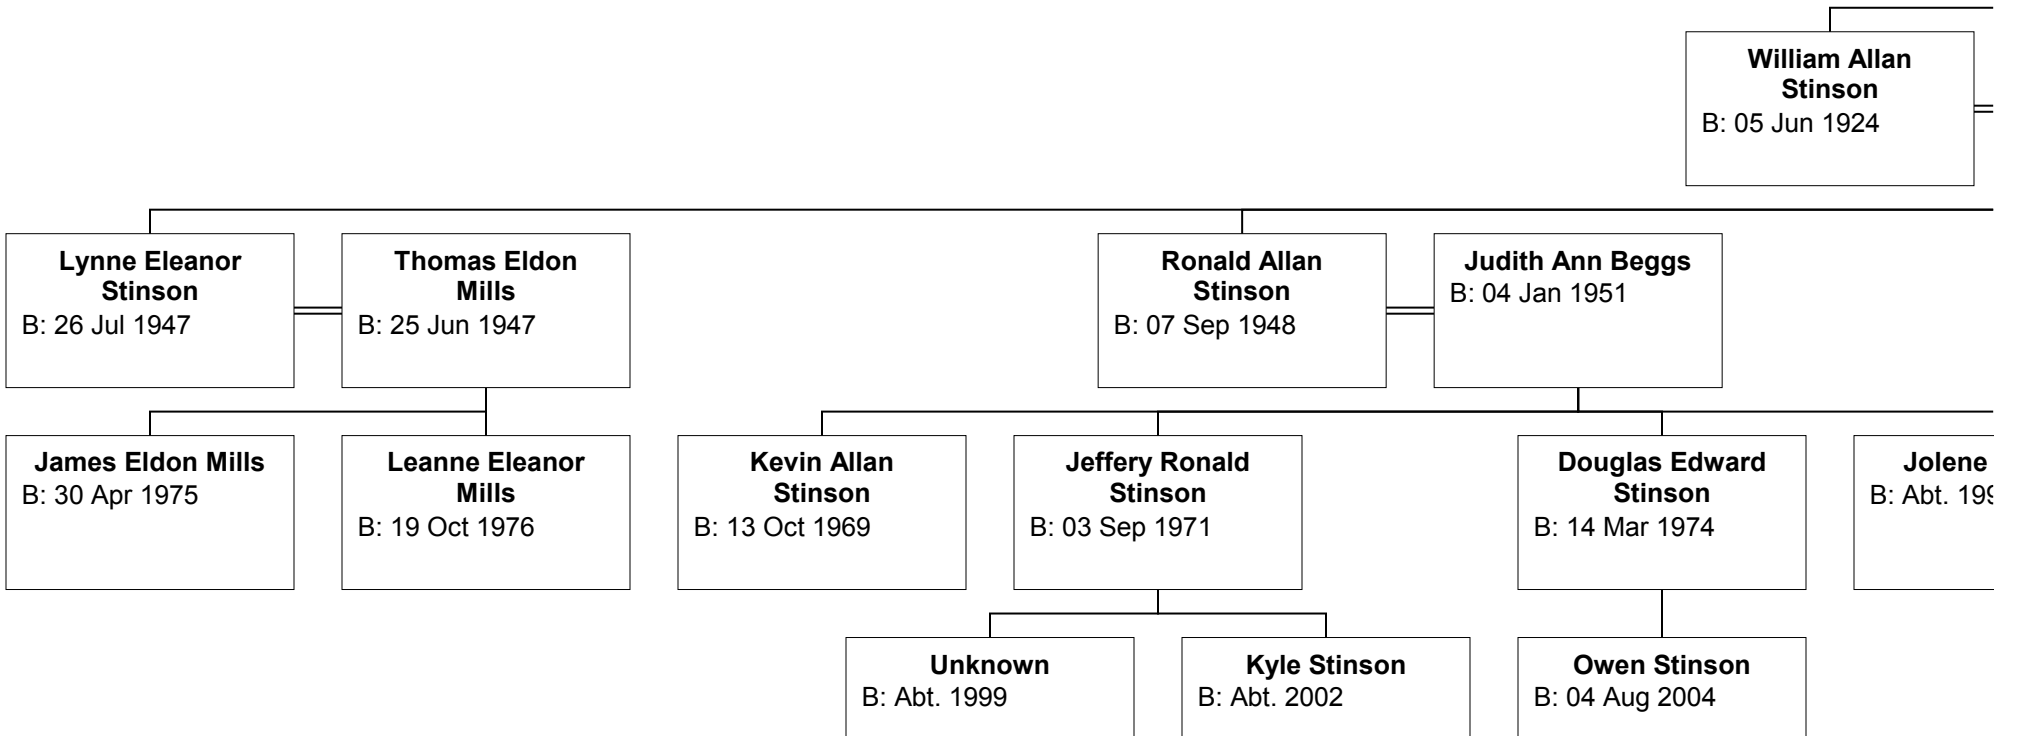

# Descendant Chart for John Stinson

**Thomas Henry Stinson**  
B: 14 Mar 1886  
D: 21 Feb 1968

**G**  
B: 29  
D: 13

**Lois Eleanor Graham**  
B: 12 Jul 1925  
D: 14 Jan 1999

**Lillian Claire Stinson**  
B: 23 Oct 1918  
D: 26 May 1977