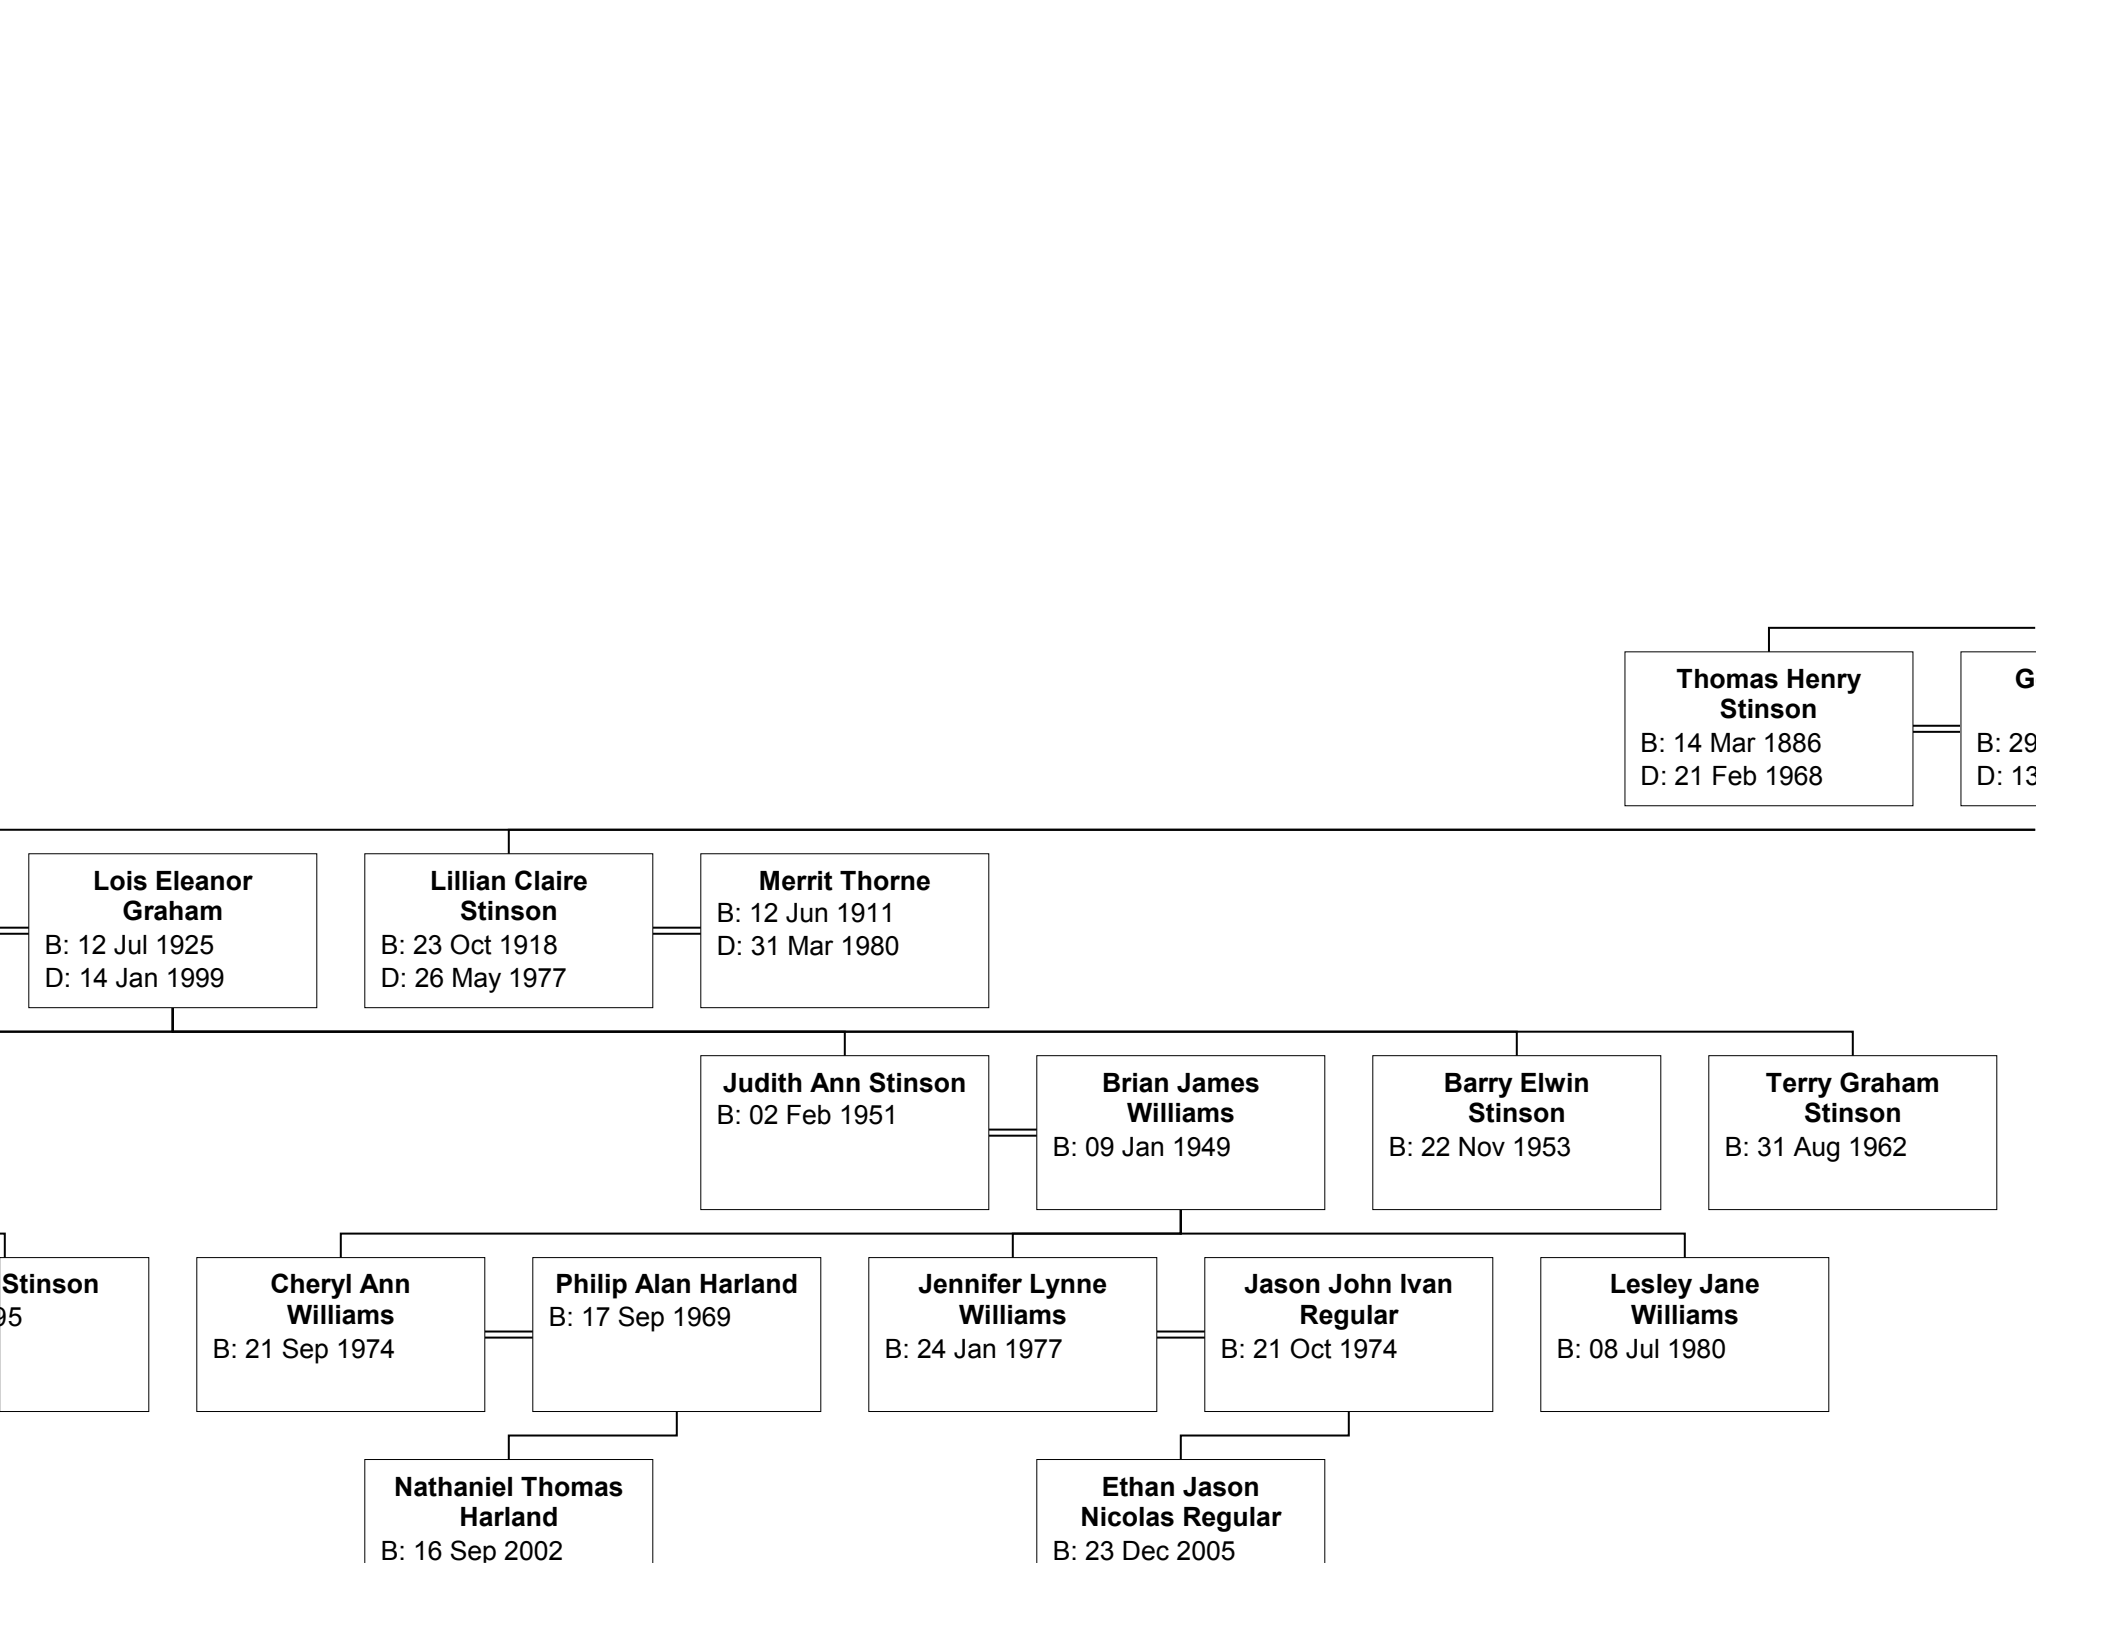

# Descendant Chart for John Stinson

**Thomas Henry Stinson**  
B: 14 Mar 1886  
D: 21 Feb 1968

**G**  
B: 29  
D: 13

**Lois Eleanor Graham**  
B: 12 Jul 1925  
D: 14 Jan 1999

**Lillian Claire Stinson**  
B: 23 Oct 1918  
D: 26 May 1977

**Merrit Thorne**  
B: 12 Jun 1911  
D: 31 Mar 1980

**Judith Ann Stinson**  
B: 02 Feb 1951

**Brian James Williams**  
B: 09 Jan 1949

**Barry Elwin Stinson**  
B: 22 Nov 1953

**Terry Graham Stinson**  
B: 31 Aug 1962